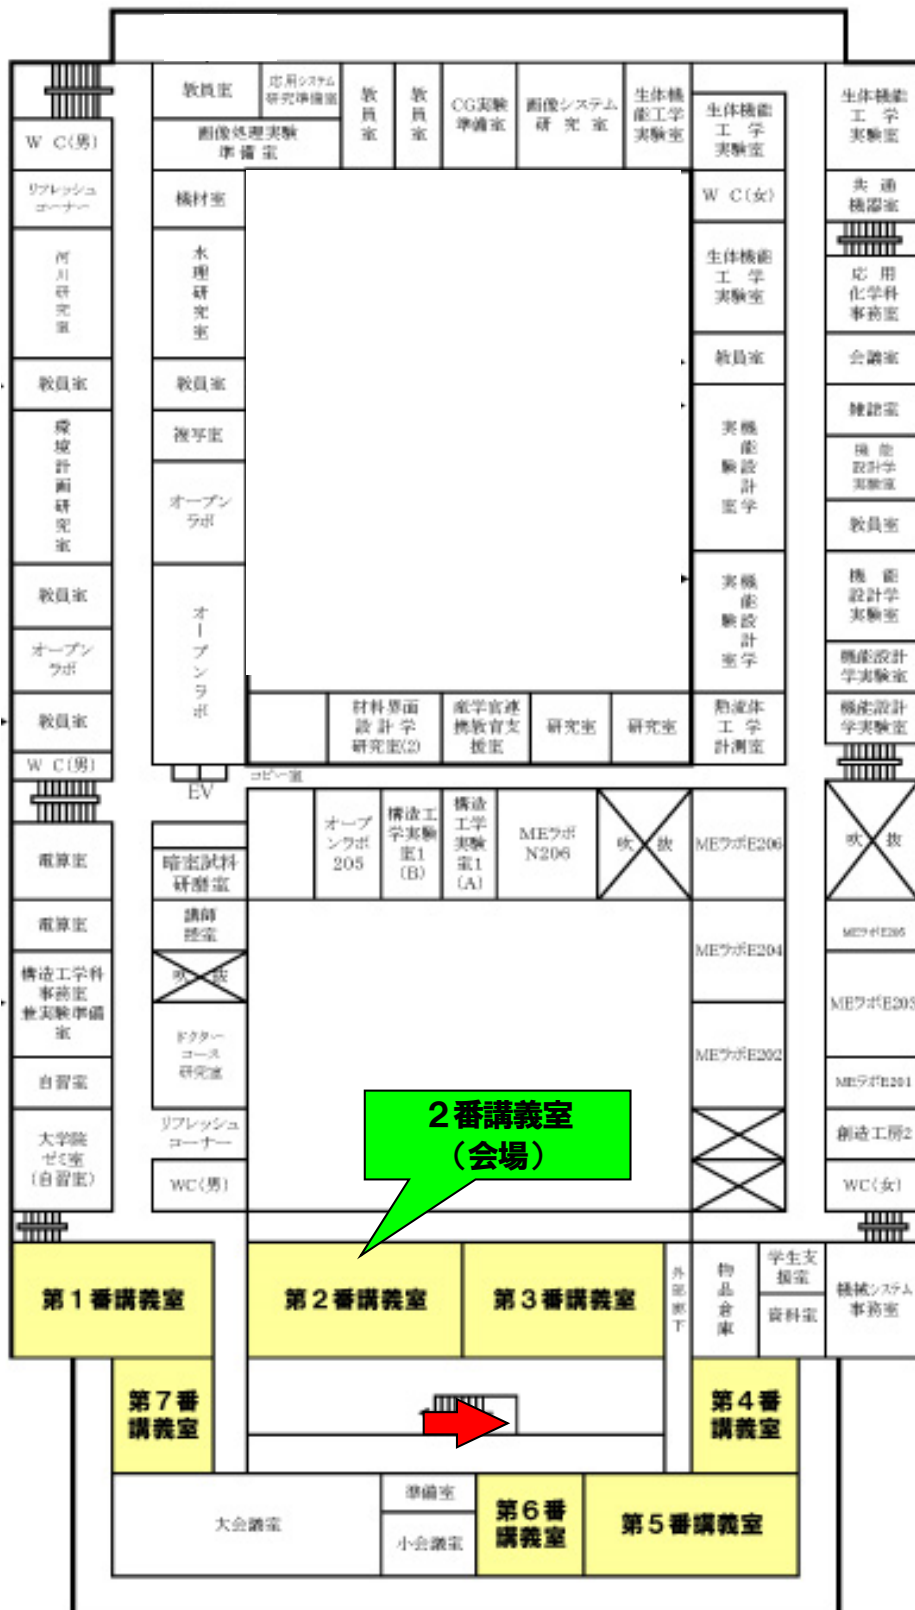

長崎大学案内図

CAMPUS MAP 文教地区キャンパス

工学部1号館（2F）案内図

← 正門側