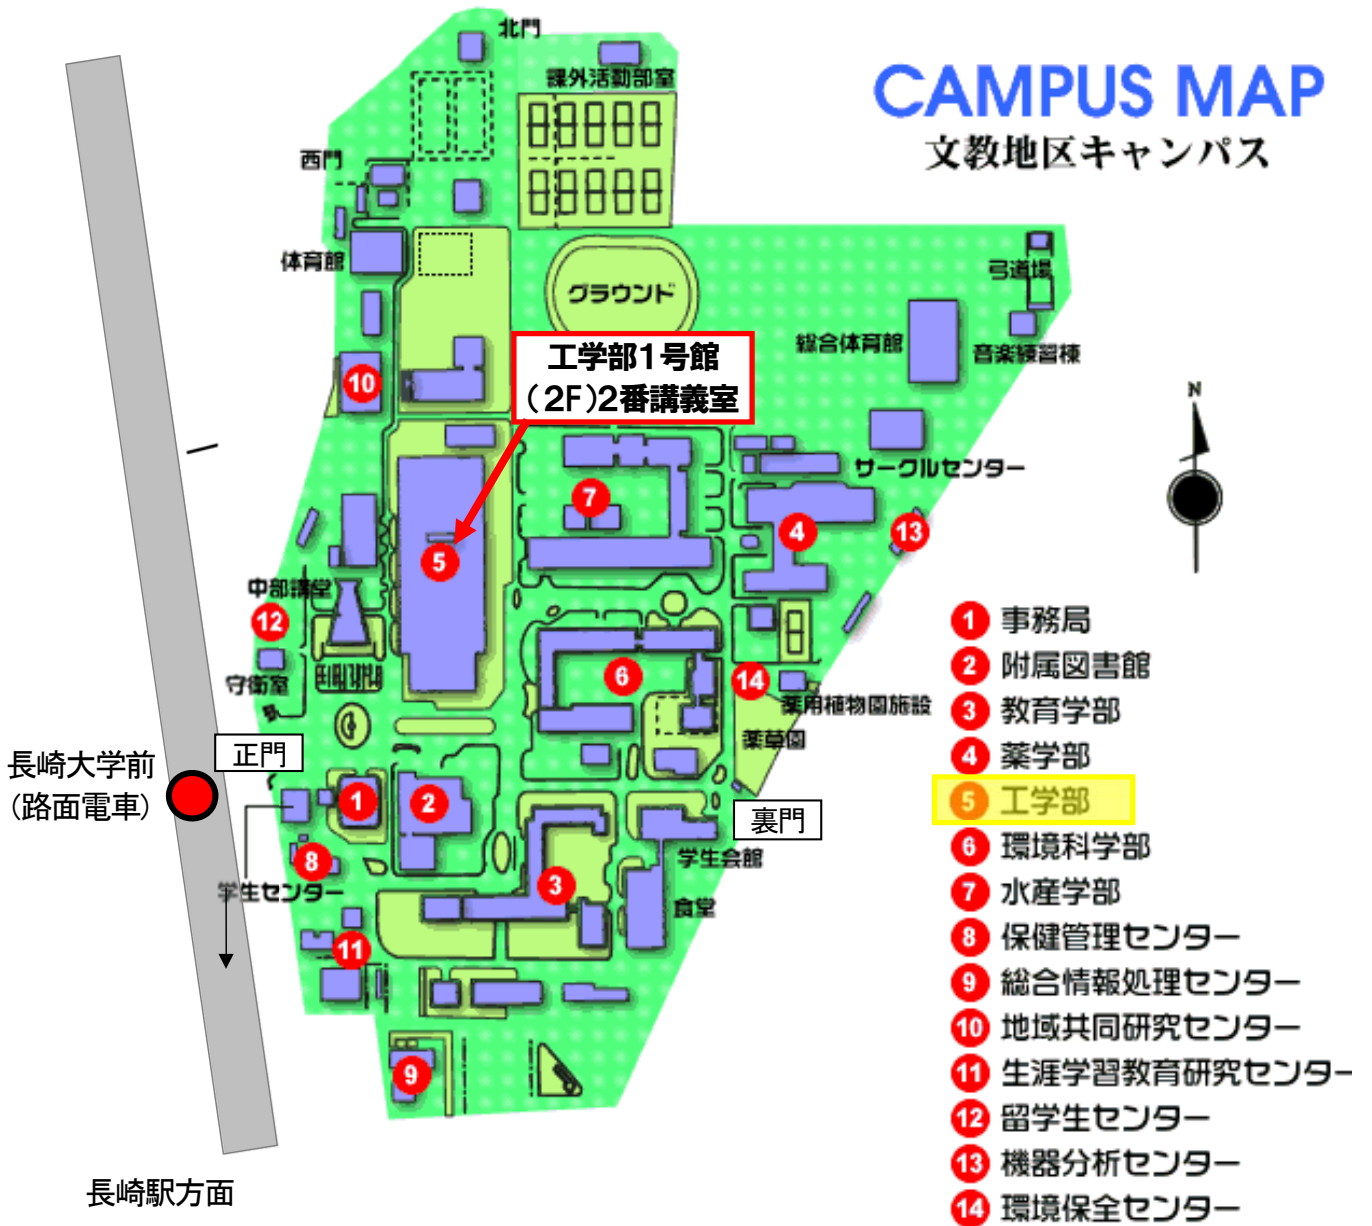

長崎大学案内図

CAMPUS MAP 文教地区キャンパス

工学部1号館（2F）案内図

← 正門側