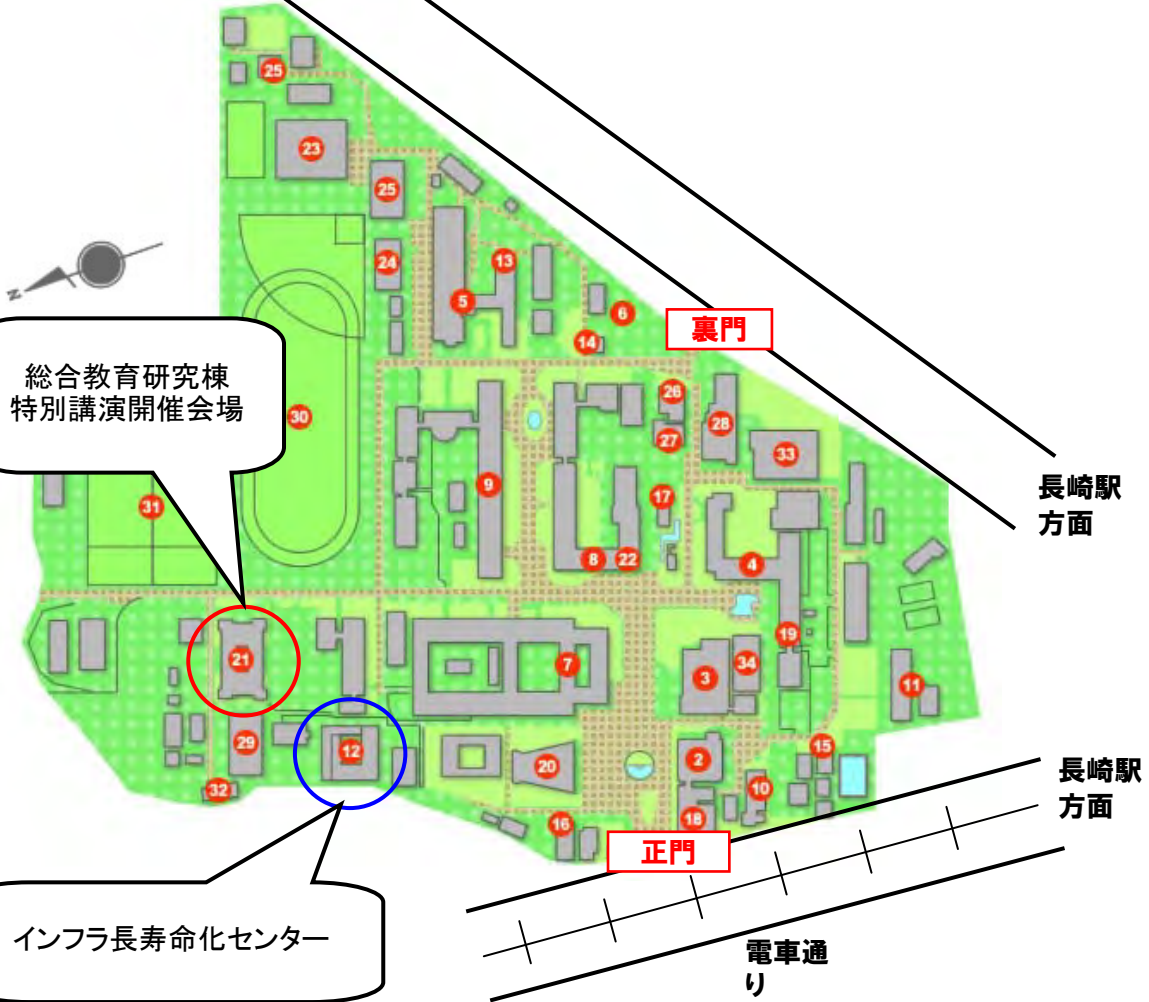

特別講演会場 案内図

昭和町バス停
(高速バス)
方面

総合教育研究棟
特別講演開催会場

裏門

長崎駅
方面

インフラ長寿命化センター

正門

長崎駅
方面

電車通
り

総合教育研究棟配置図(3階)